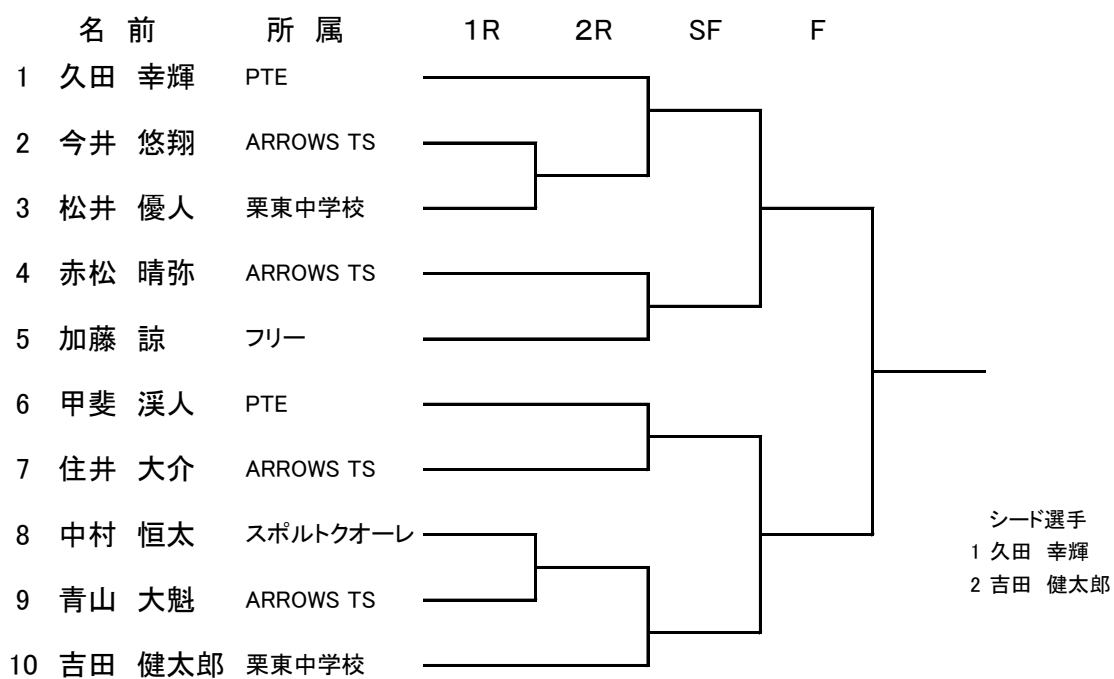

第3回(2013年春季) 草津市テニスジュニア選手権大会

中学生男子

2013年4月4日(木)9:00~